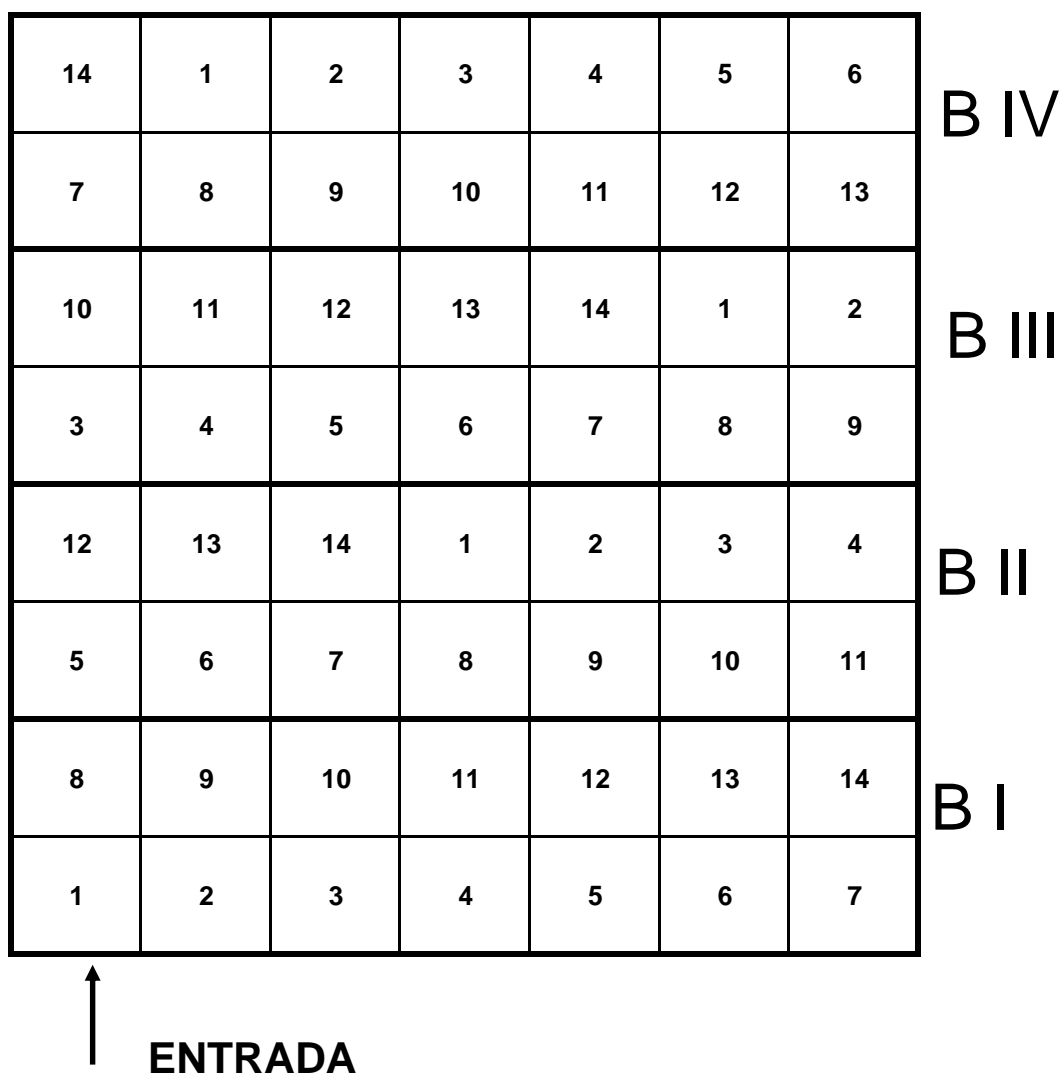

CROQUIS

VARIEDADES

Nº	VARIEDAD	SUMINISTRADOR
1	AGRIA	AGRICO
2	AGRIA NAL	ALAVESA
3	BABYLON	AGRICO
4	BEYONCE-AR-08-32	AGRICO
5	LUGANO-VO 07-028	AGRICO
6	BU 13-2149	AGROPLANT
7	CMK2010-604-006	MEIJER
8	DAISY	GERMICOPA
9	FAVOLA	EUROPLANT
10	LADY ALICIA	MEIJER
11	LADY AMARILLA	MEIJER
12	MARVEL	CAITHNESS
13	METRO	AGROPLANT
14	PRISKA	EUROPLANT

Localidad: Villadoz (ZA)
Marco: 0,75*0,2824 (47.214 plantas/ha)
PE: 7,06x2x0,75=10,59 m2
Siembra: 03-05-2019
Recolección: 23-10-2019

CROQUIS

3	4	5	B IV	6	7	8	1	2
5	6	7	B III	8	1	2	3	4
7	8	1	B II	2	3	4	5	6
1	2	3	B I	4	5	6	7	8

Nº	casa	calibre	distancia	Kg/ha	Nº Tub
1	NAL	35-55	0,28	4.562	200
2		35-55/3	0,28	1.521	67
3	AGRICO	28-35	0,28	1.286	200
4		28-35/2	0,28	643	100
5		35-55	0,28	4.076	200
6		35-55/2	0,28	2.038	100
7		35-55/3	0,28	1.359	67
8		28-35 dens-	0,32	1.125	168